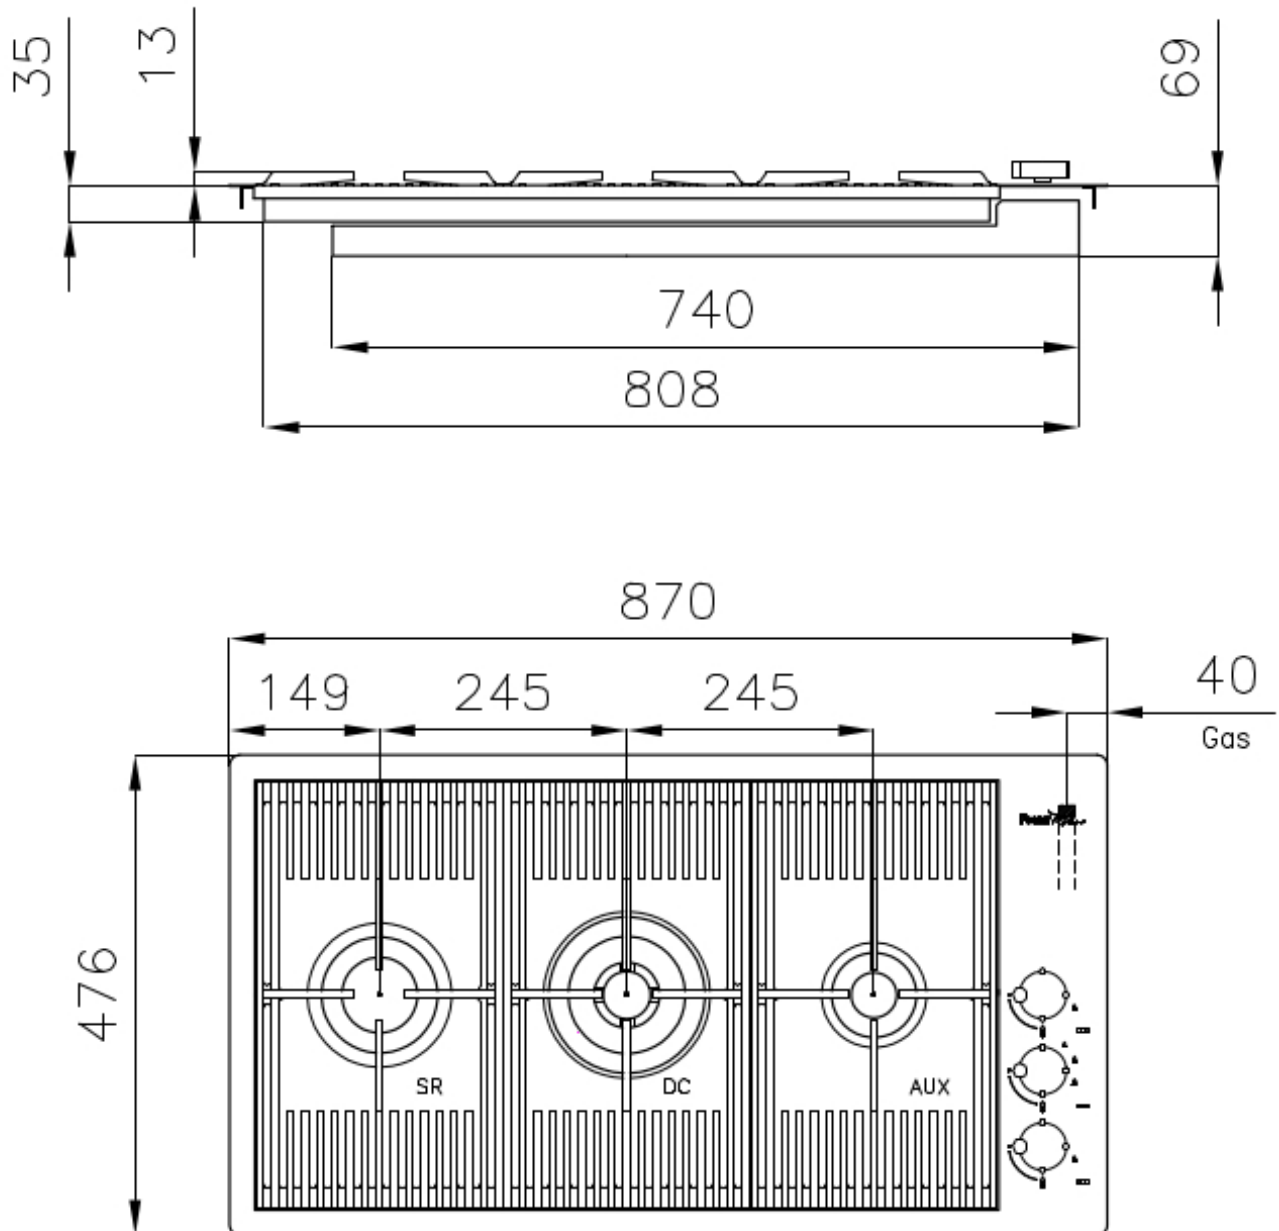

Type d'allumage Allumage électrique sous le bouton

Type de gaz Testé pour une installation au gaz méthane, jeu de buses GPL inclus.

Type Table de cuisson gaz

DESSINS TECHNIQUES