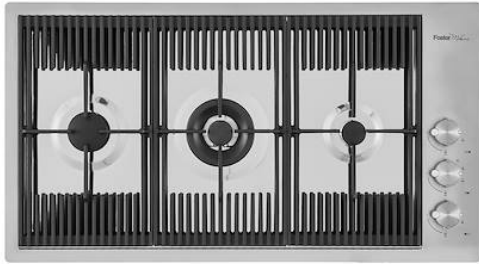

MILANO 3 BRULEURS

Tables de cuisson gaz

Code: G680 F00

TABLE CUISSON GAZ MILANO A FLEUR INOX - 3 brûleurs

CARACTÉRISTIQUES

ALLUMAGE SOUS-MANETTE

Liberté de mouvement maximale grâce à l'allumage électrique sous bouton, une caractéristique commune à tous les modèles, qui permet d'activer la flamme d'une seule main.

BRÛLEURS AEO

Les brûleurs AEO offrent un rendement supérieur de 25 % aux solutions standard. Le brûleur Dual à 2 couronnes indépendantes, contrôlé par un seul bouton, délivre de 1 à 5KW, une puissance que l'on ne trouve que dans les modèles professionnels.

BRÛLEURS SPÉCIAUX

De nombreuses tables de cuisson Foster sont équipées de brûleurs spéciaux, avec deux ou trois couronnes de feu qui augmentent considérablement la puissance et la surface directement chauffée. De plus, dans les modèles DUAL, les deux couronnes de feu sont indépendantes, ce qui rend ces brûleurs parfaits pour la cuisine intensive et délicate.

La fonte est le matériau idéal pour le gril d'une table de cuisson en raison des nombreuses propriétés qui la distinguent : capacité thermique élevée qui améliore les performances de cuisson ; poids et stabilité qui améliorent la sécurité ; résistance qui conserve l'aspect original inchangé dans le temps ; facilité de nettoyage.